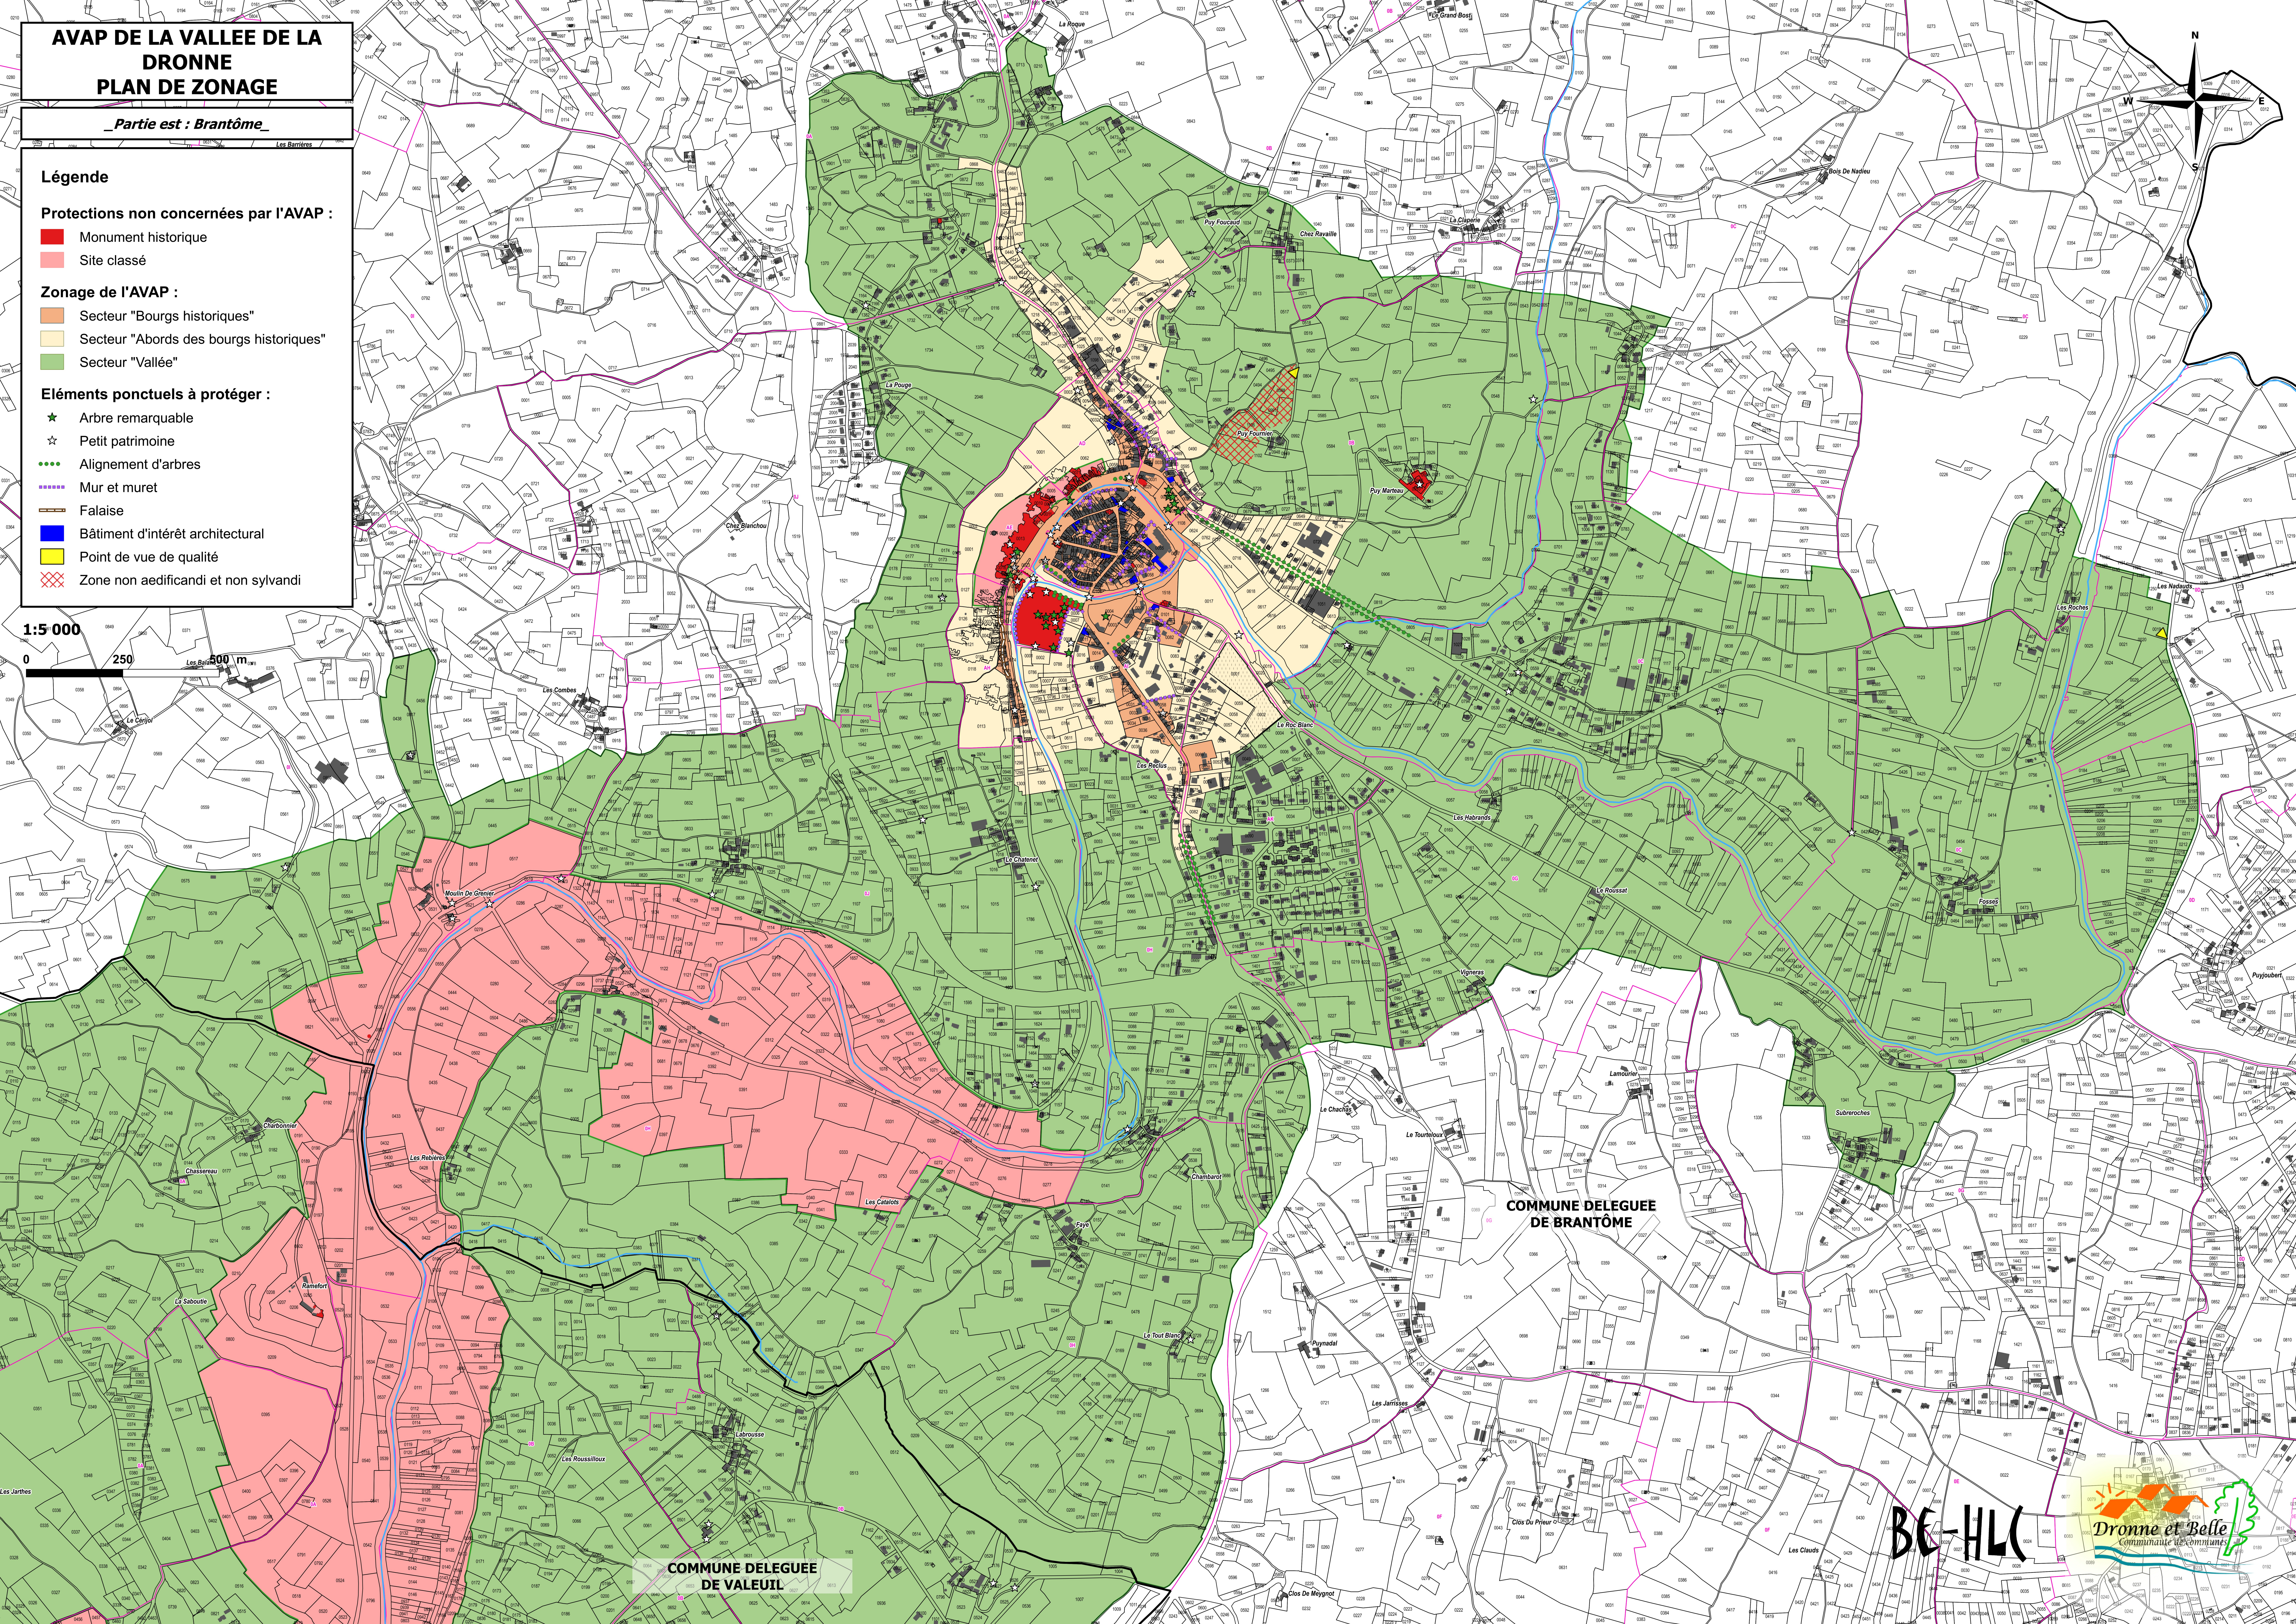

AVAP DE LA VALLEE DE LA DRONNE PLAN DE ZONAGE

Partie est : Brantôme

Légende

Protections non concernées par l'AVAP :

- Monument historique
- Site classé

Zonage de l'AVAP :

- Secteur "Bourgs historiques"
- Secteur "Abords des bourgs historiques"
- Secteur "Vallée"

Éléments ponctuels à protéger :

- Arbre remarquable
- Petit patrimoine
- Alignement d'arbres
- Mur et muret
- Falaise
- Bâtiment d'intérêt architectural
- Point de vue de qualité
- Zone non aedificandi et non sylvandi

1:5 000

0 250 500 m

COMMUNE DELEGUEE
DE BRANTÔME

COMMUNE DELEGUEE
DE VALEUIL

BE-HLC